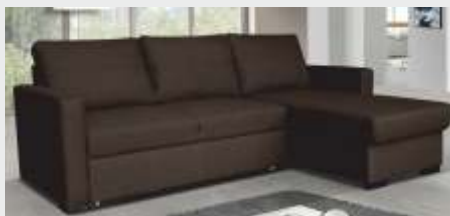

# PLATAN

NOWOŚCI JESIEŃ 2017

NEW IN AUTUMN 2017

wymiary: 242 / 163 / 88  
funkcja spania: 207 / 122

Leon

kolor 02

kolor 01

kolor 03

kolor 04

kolor 05

kolor 06

od 45 lat Twoje Meble

[www.platan-meble.pl](http://www.platan-meble.pl)

wymiary: 225 / 150 / 85  
funkcja spania: 200 / 137

**Monza**

kolor 02

wymiary: 135x315 / 233 / 87  
funkcja spania: 280 / 125

**Gustaw**

kolor 06

kolor 04

kolor 03

kolor 03

kolor 08

kolor 09

kolor 04

kolor 05

kolor 07

*od 45 lat Twoje Meble*  
[www.platan-meble.pl](http://www.platan-meble.pl)

wymiary: 255 / 165 / 80-98  
funkcja spania: 200 / 128

**Newport**

wymiary: 165x325 / 195 / 80-98  
funkcja spania: 255 / 128