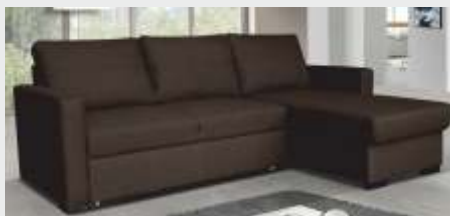

PLATAN

NEW IN AUTUMN 2017

wymiary: 242 / 163 / 88
funkcja spania: 207 / 122

Leon

kolor 02

kolor 01

kolor 03

kolor 04

kolor 05

kolor 06

od 45 lat Twoje Meble

www.platan-meble.pl

wymiary: 225 / 150 / 85
funkcja spania: 200 / 137

Monza

kolor 02

kolor 04

kolor 03

kolor 08

kolor 09

kolor 07

wymiary: 135x315 / 233 / 87
funkcja spania: 280 / 125

Gustaw

kolor 06

kolor 03

kolor 05

kolor 04

od 45 lat Twoje Meble
www.platan-meble.pl

wymiary: 255 / 165 / 80-98
funkcja spania: 200 / 128

Newport

wymiary: 165x325 / 195 / 80-98
funkcja spania: 255 / 128

Bedford

wymiary: 255 / 195 / 80-98
funkcja spania: 190 / 125